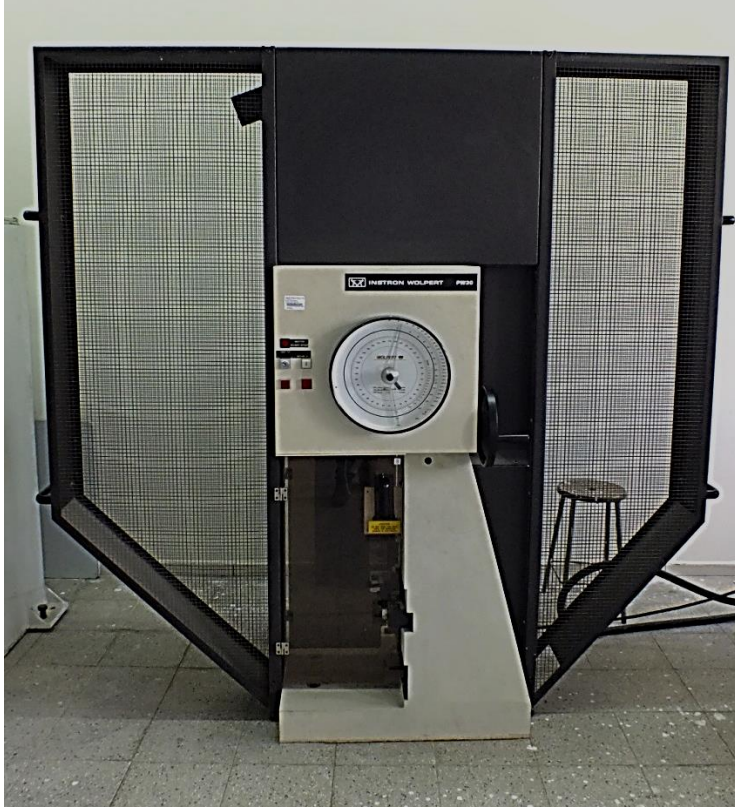

INSTRON WOLPERT PW30 DARBE TEST CİHAZI

Özellikler

- Çentikli-Çentiksiz Darbe Testi
- 300 J Kapasiteli
- EN ISO 148.01/ EN 10045 & ASTM E 23